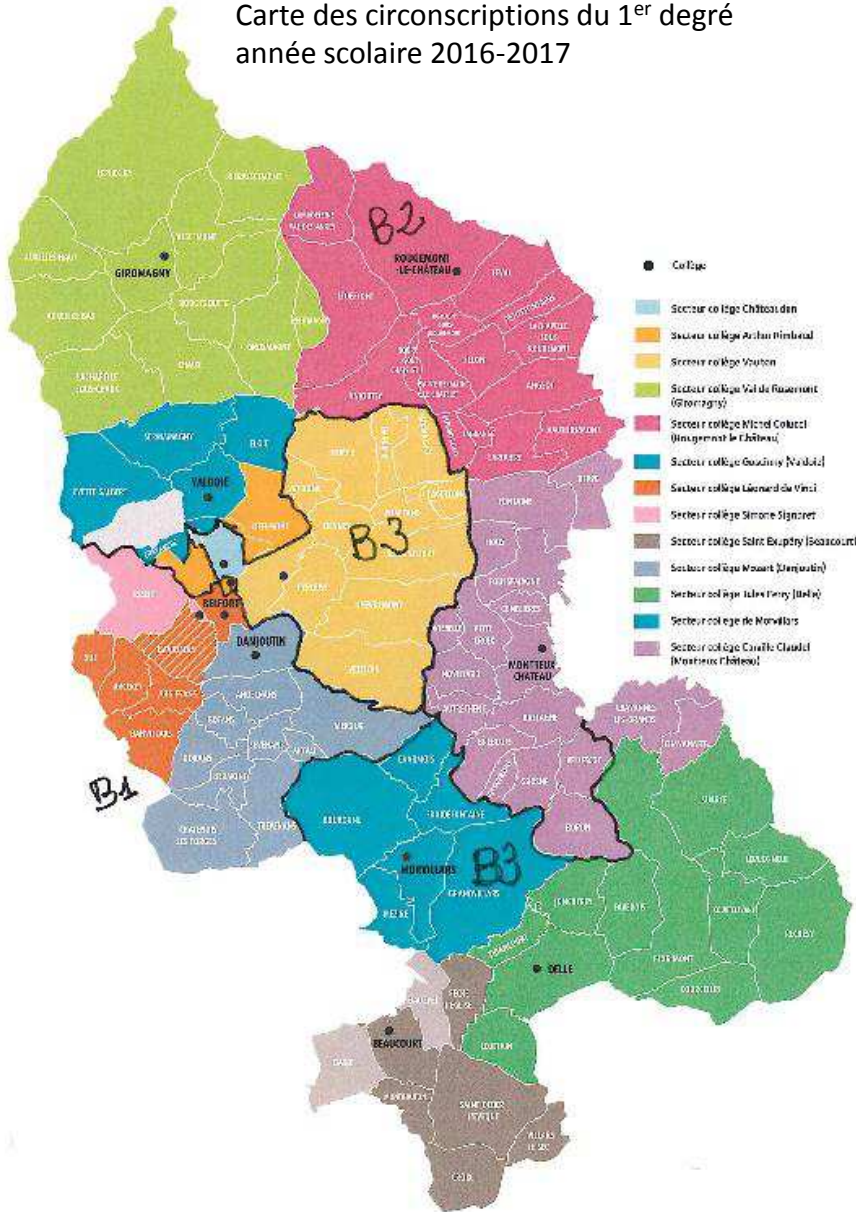

Carte des circonscriptions du 1^{er} degré
 année scolaire 2016-2017

Projet de carte des circonscriptions du 1^{er}
 degré année scolaire 2016-2017

CIRCONSCRIPTION DE BELFORT I

Code RNE : 0900027R

ECOLES MATERNELLES	ECOLES ELEMENTAIRES OU PRIMAIRES
--------------------	-------------------------------------