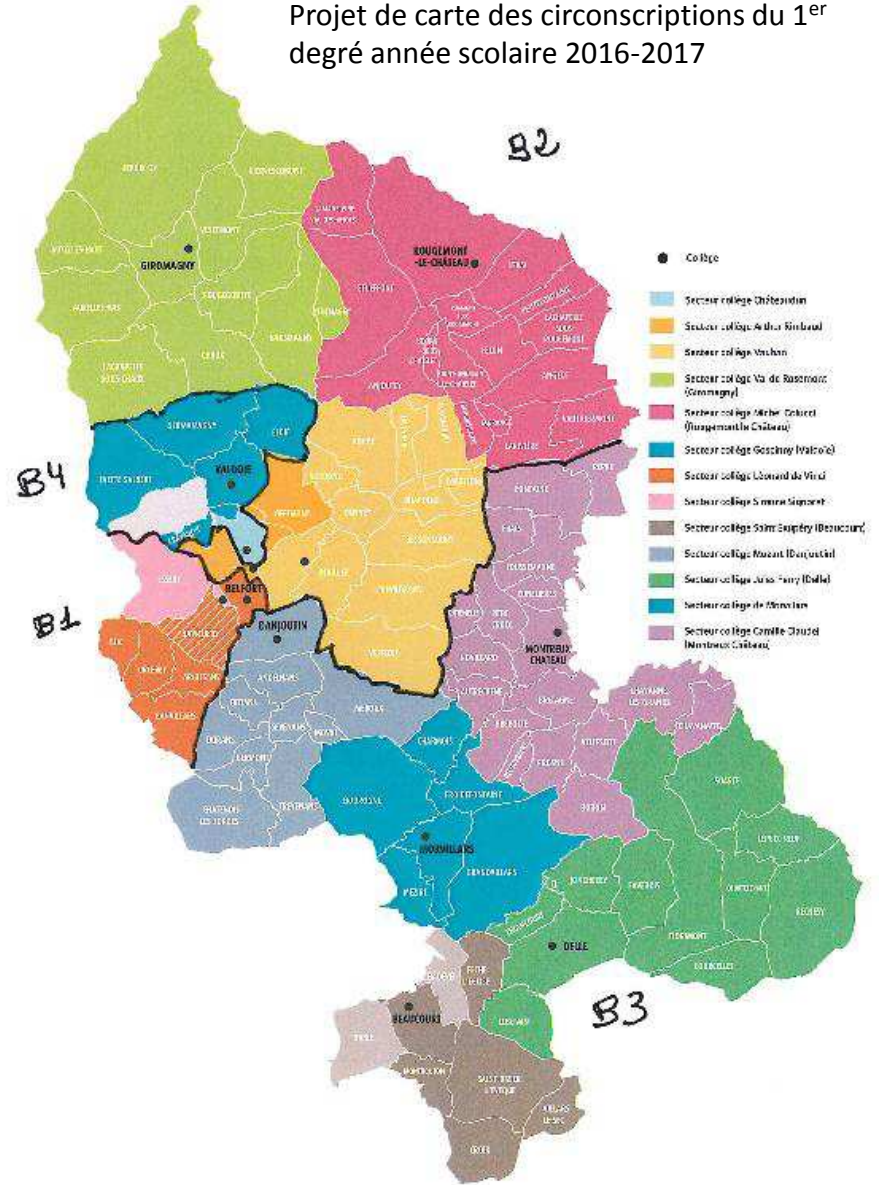

Carte des circonscriptions du 1<sup>er</sup> degré  
 année scolaire 2016-2017

Projet de carte des circonscriptions du 1<sup>er</sup>  
 degré année scolaire 2016-2017

**CIRCONSCRIPTION DE BELFORT I**

**Code RNE : 0900027R**

ECOLES MATERNELLES	ECOLES ELEMENTAIRES OU PRIMAIRES
--------------------	-------------------------------------

<b>SECTEUR du COLLEGE Léonard de Vinci à BELFORT</b>			
ARGIESANS	0900352U	ARGIESANS	0900402Y
BAVILLIERS J. Pignot	0900229K	BANVILLARS	0900228J
BELFORT Dreyfus-Schmidt	0900110F	BAVILLIERS M. Henry (choix pour les Parents entre Signoret et Vinci)	0900326R
BELFORT H. Metzger	0900114K	BELFORT Dreyfus-Schmidt	0900421U
BELFORT R. Rucklin	0900118P	BELFORT H. Metzger	0900386F
BELFORT V. Hugo	0900121T	BELFORT R. Rucklin	0900371P
		BELFORT V. Hugo	0900369M
		BUC	0900187P