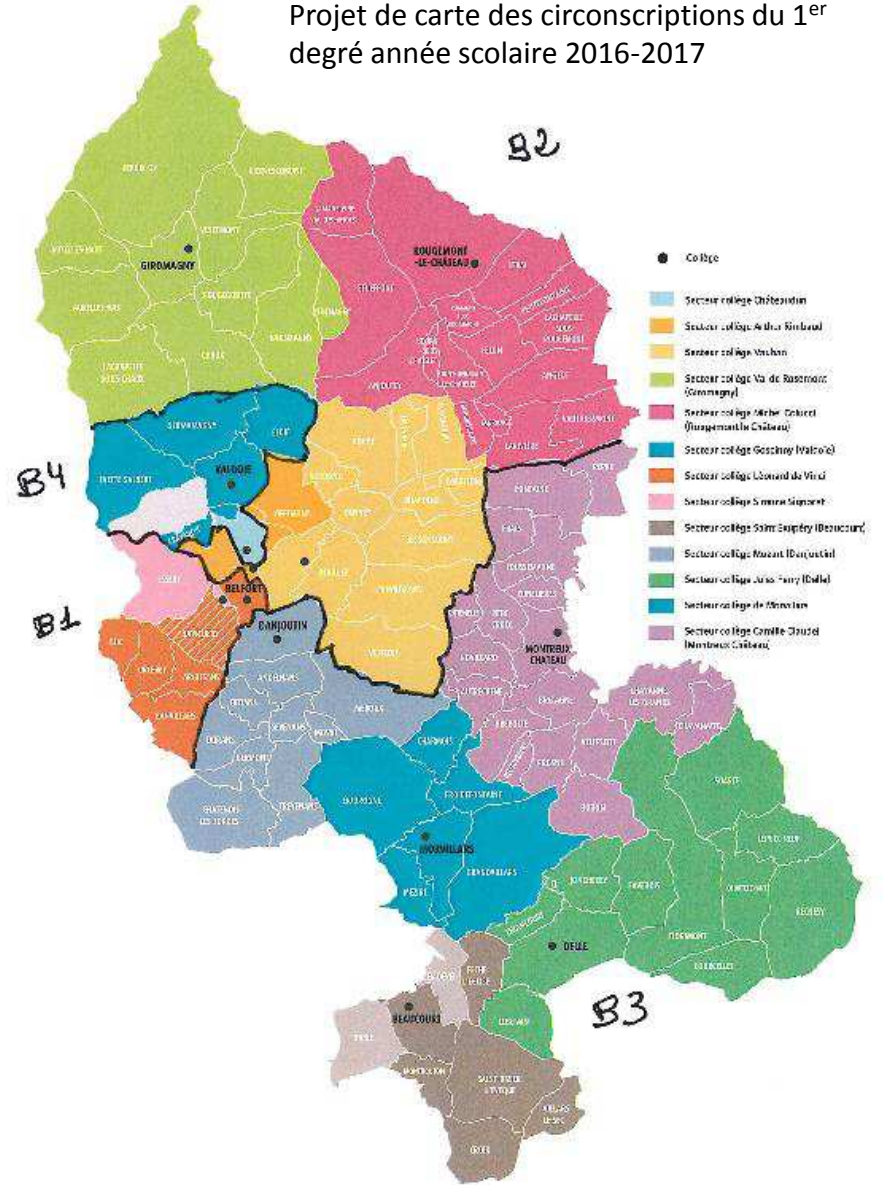

Carte des circonscriptions du 1^{er} degré
 année scolaire 2016-2017

Projet de carte des circonscriptions du 1^{er}
 degré année scolaire 2016-2017

CIRCONSCRIPTION DE BELFORT I

Code RNE : 0900027R

ECOLES MATERNELLES	ECOLES ELEMENTAIRES OU PRIMAIRES
--------------------	-------------------------------------